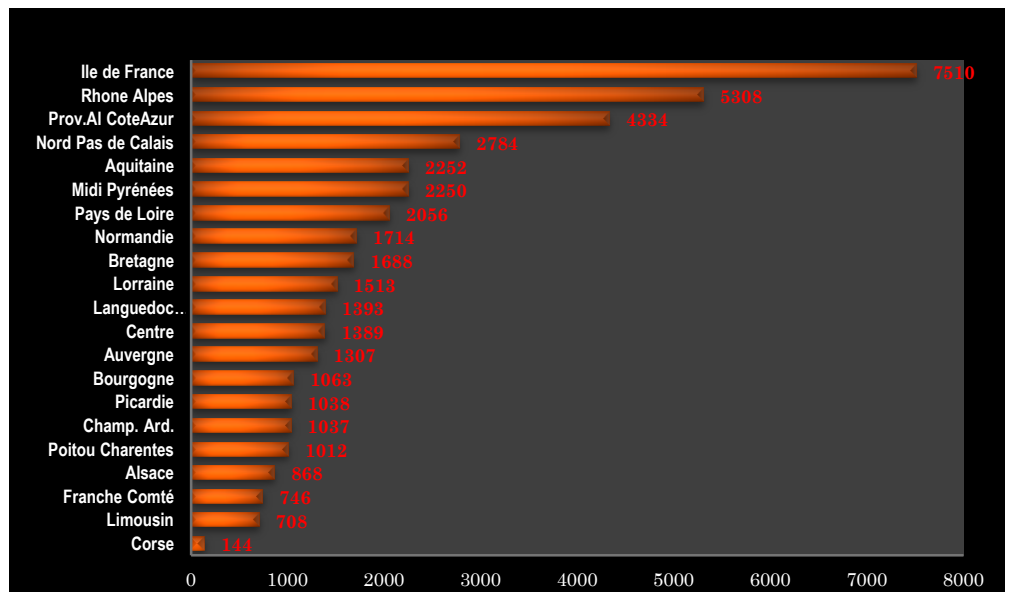

Où sont les nouveaux adhérents 2011 dans les régions ?