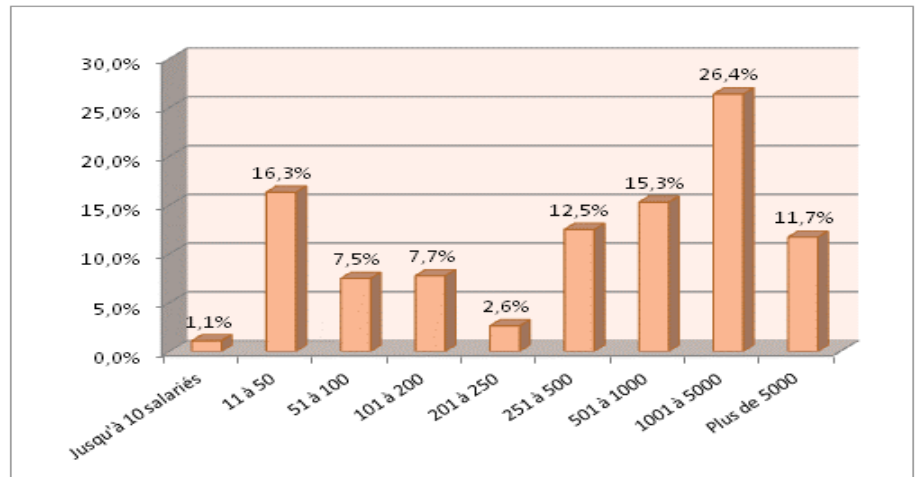

La taille de l'entreprise des adhérents 2011