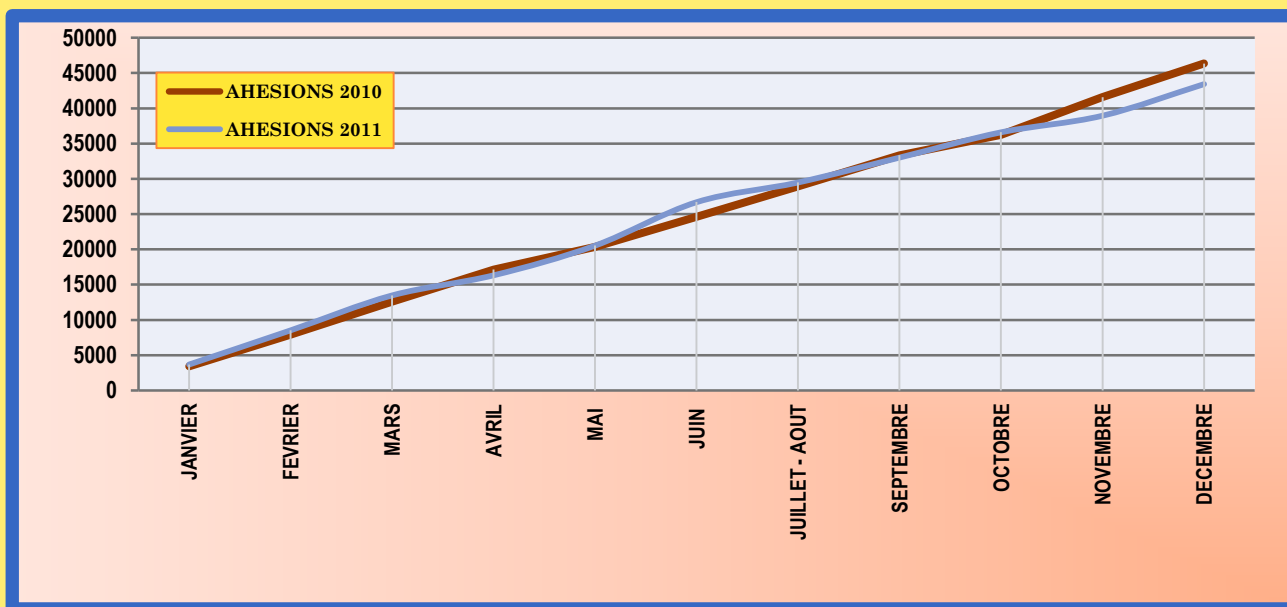

# Rendez-vous Syndicalisation du 19 JANVIER 2012

## BILAN SYNDICALISATION

*43.452 salariés ont adhéré à la Cgt cette année !*

# 834 !

*C'est le nombre de salariés qui nous ont rejoints en moyenne chaque semaine en 2011 !*